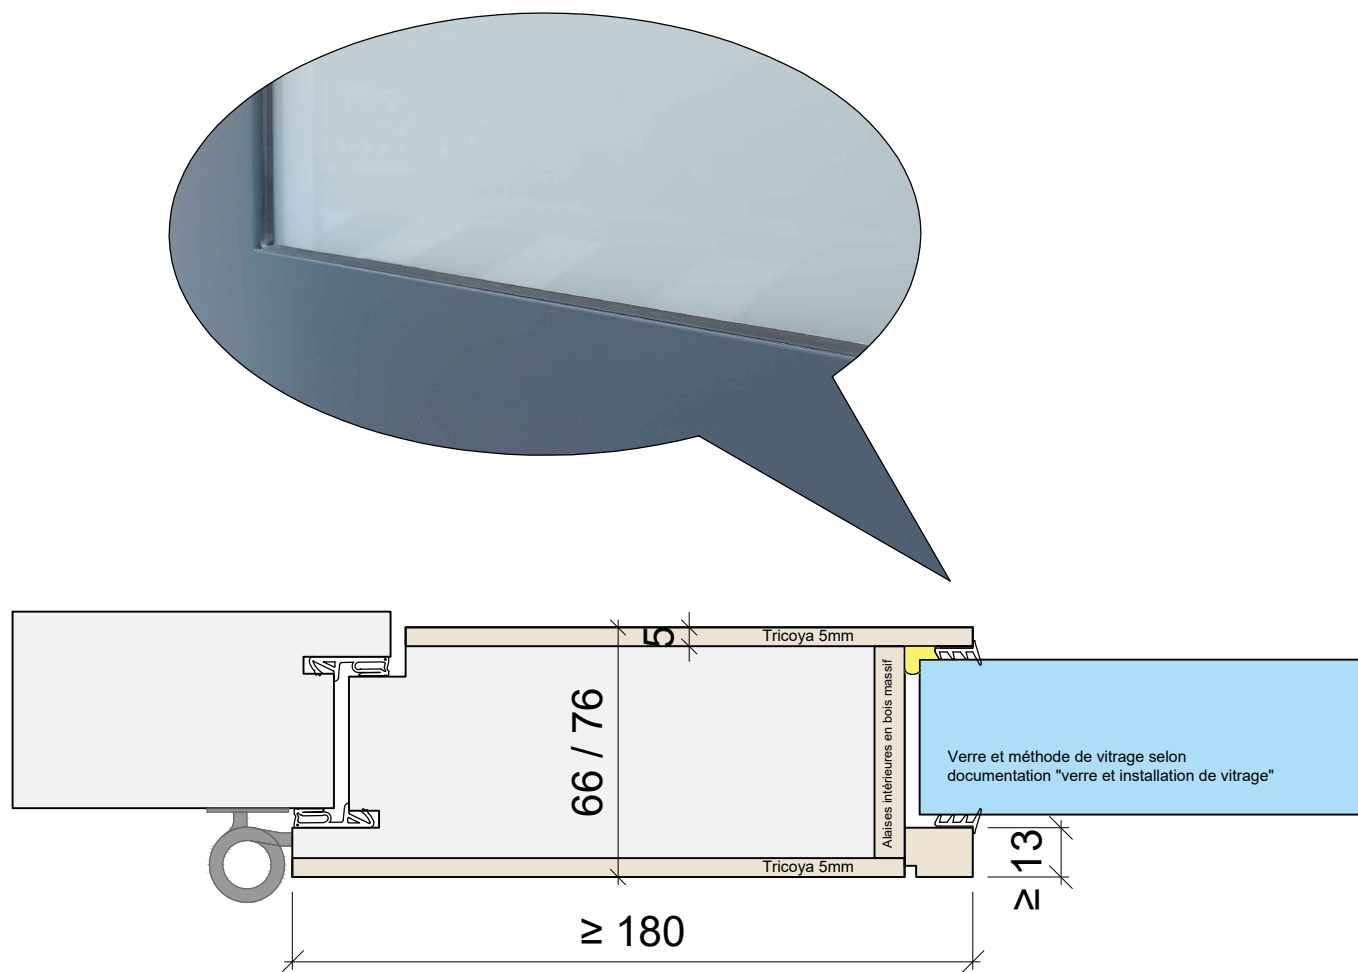

Portes extérieures - Vitrage jusqu'au panneau de revêtement Tricoya

Avantages :

- + aspect très filiforme, presque affleurant
- + aucun dommage dû à l'humidité dans la découpe du verre en raison de l'eau stagnante
- + possibilité d'un vitrage isolant plus épais (avec remplissage de gaz argon avantageux)

- protection anti-feu EI30
- protection anti-effraction RC2
- fonction continue testée 200`000 cycles
- testé sous des charges de pluie et de vent

Types de portes possibles :

- RIWAG ALU ISO HARTDECK 66
- RIWAG ISOTHERM 66 / 76