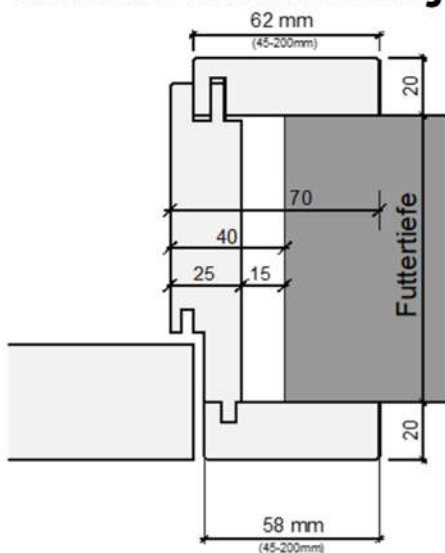

Türfutter flächenbündig