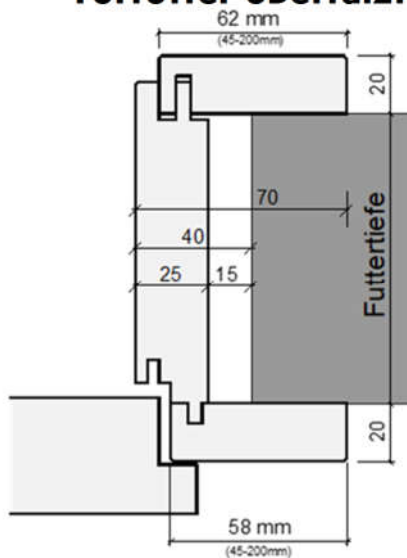

Türfutter überfälzt