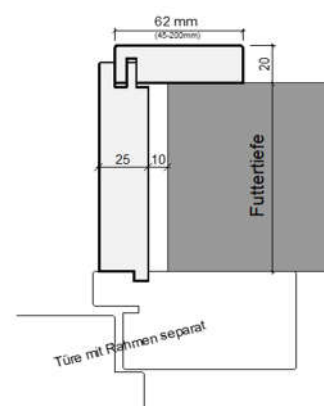

Zusatzfutter Typ 1

Weiterführende Infos:

- Preisblätter (siehe Online-Preisliste)
- Bestellformulare (siehe www.riwag.ch)
- -> kontaktieren sie uns: 041 / 859 00 10 oder info@riwag.ch