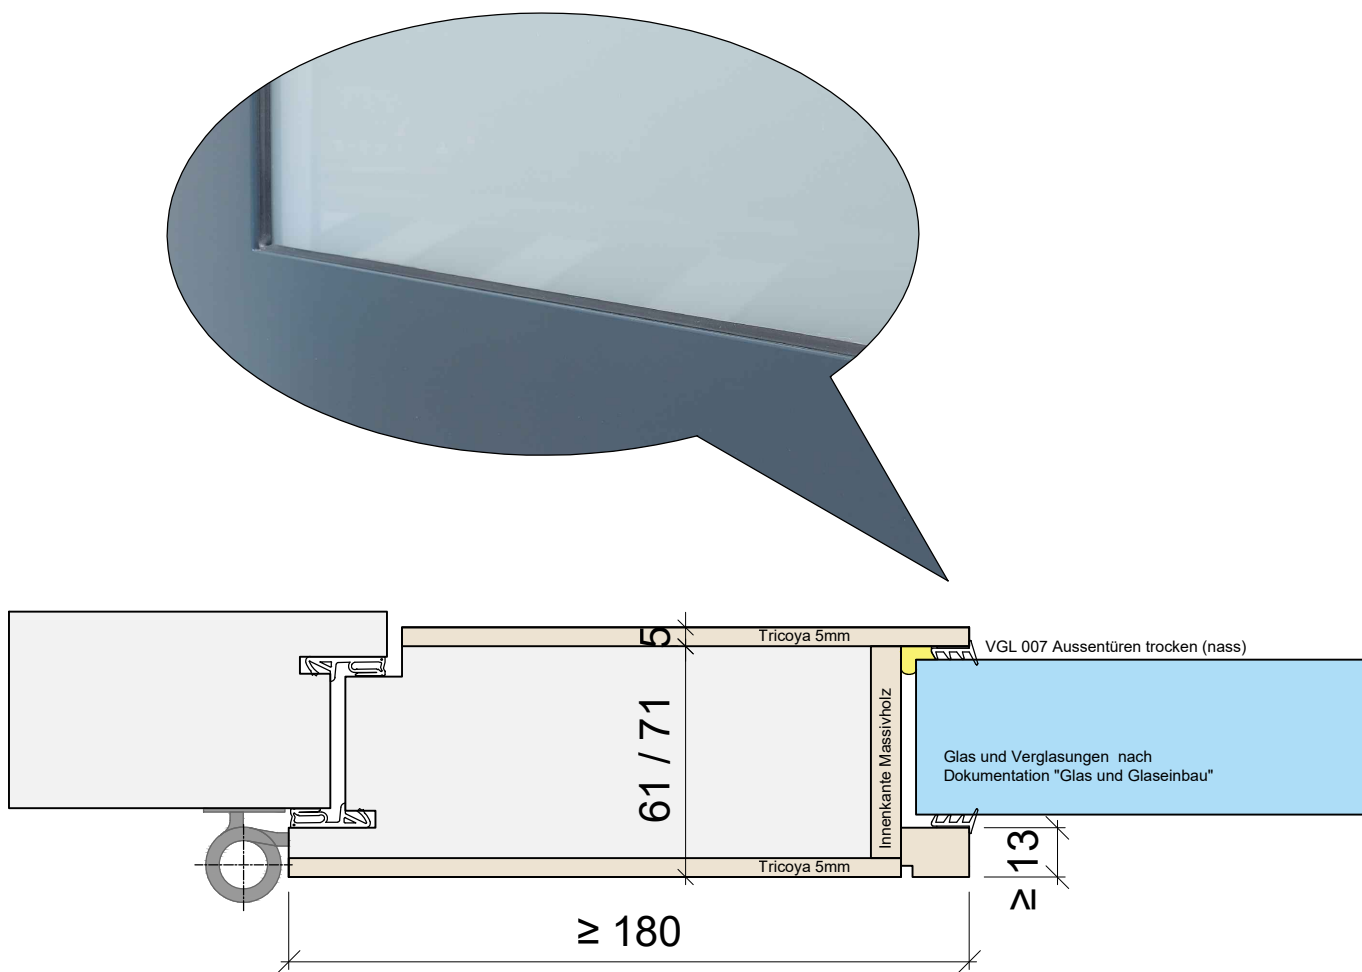

Aussentüren - Verglasung bis auf Deckplatte Tricoya

Vorteile:

- + sehr filigrane, nahezu flächenbündige Optik
- + keine Feuchteschäden im Glasausschnitt durch stehendes Wasser
- + dickere Isoliergläser (mit günstiger Gasfüllung Argon) möglich