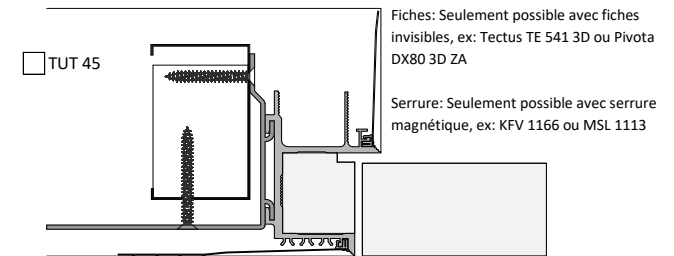

Fiches: Seulement possible avec fiches invisibles, ex: Tectus TE 541 3D ou Pivota DX80 3D ZA

Serrure: Seulement possible avec serrure magnétique, ex: KfV 1166 ou MSL 1113

Fiches: Seulement possible avec fiches invisibles, ex: Tectus TE 541 3D ou Pivota DX80 3D ZA

Serrure: Seulement possible avec serrure magnétique, ex: KfV 1166 ou MSL 1113