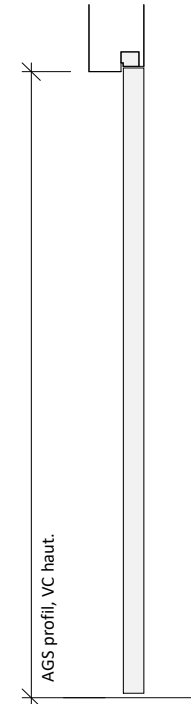

Expéditeur

☐ Commande

Système AGS TUT 2 vtx (Huisserie, Rudolf Geiser SA)

RIWAG®
TÜREN

Tel 041 859 00 10
E-Mail info@riwag.ch
Internet www.riwag.ch

Wegscheide 12, 6415 Arth

☐ Demande d'offre

Date / collaborateur _____

Référence _____

Nombre de pièces _____ Position _____

Type de porte _____

Epaisseur _____

Coté recouvrement _____

(placage ou brut)

Coté battues _____

(placage ou brut)

Alaises _____

Porte

Finition porte

☐ pré-peint ☐ Alaises couleur strat. _____

☐ Peinture RAL/NCS _____

☐ laqué naturel

Ferrements

Installés ☐ Serrure ☐ Fiches ☐ Prot. Fiches

Type de serrure _____ Carré _____ mm

largeur têtère _____ mm Distance au canon _____ mm

Conception ☐ BB ☐ RZ ☐ WC

H. poignée depuis bas de la porte _____ mm

Coté de ferrage Vantail ouvrant ☐ gauche ☐ droite

Type de fiche _____

Répartition ☐ 2 Pce. ☐ 3 Pce. (asym) ☐ 3 Pce. (milieu)

Fiche avec tige de sécurité ☐ oui
ouvrant sur l'extérieur

Prot. Fiches _____

Répartition ☐ 2 Pce. ☐ 3 Pce. Répartition selon RIWAG

Judas Ø _____ Hauteur _____ depuis bas de la porte

garniture _____

Crémone à levier ☐ MSL 1808 ☐ MSL 1808 tringles rondes

☐ BKS Crémone à levier 1899/1895

☐ BKS Crémone anti-panique 2390/1895

Vue coté recouvrement

☐ Jeu _____ mm
☐ Planet US installé
☐ Seuil auto. fraisé, type:

Découpe

☐ Découpe

Dimensions des battues _____

☐ non-visible
☐ battue coté recouvrement
☐ battue coté battue

☐ Liste-à-verre comprise = largeur battue 18 mm

Articles, etc. selon documentaion vitrage

☐ Verre installé / Type Art. N° _____

☐ Verre non-fourni / ép. verre + valeur U _____

Bande de distance ☐ 2mm ☐ 3mm ☐ _____

☐ Verre installé en altitude (> 1000m), Alt: _____

Cadre

Finition cadre

☐ pré-peint ☐ Alaises couleur strat. _____

☐ Peinture RAL/NCS _____

☐ laqué naturel

Fiches: Seulement possible avec fiches invisibles, ex: Tectus TE 541 3D ou Pivota DX80 3D ZA