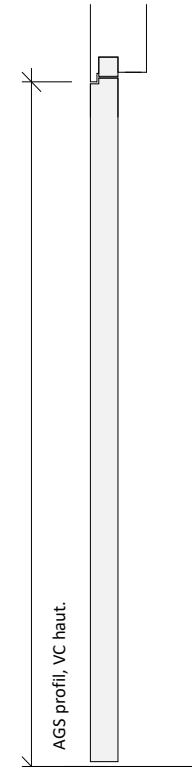

Expéditeur

☐ Commande

Système AGS TUS 1 vt (Huisserie, Rudolf Geiser SA)

RIWAG®
TÜREN

Tel 041 859 00 10
E-Mail info@riwag.ch
Internet www.riwag.ch

Wegscheide 12, 6415 Arth

☐ Demande d'offre

Date / collaborateur _____

Référence _____

Nombre de pièces _____ Position _____

Type de porte _____

Epaisseur _____

Coté recouvrement (placage ou brut) _____

Coté battues (placage ou brut) _____

Alaises _____

Porte

Finition porte

☐ pré-peint ☐ Alaises couleur strat. _____

☐ Peinture RAL/NCS _____

☐ laqué naturel

Ferrements

Installés ☐ Serrure ☐ Fiches ☐ Prot. Fiches

Type de serrure _____ Carré _____ mm

largeur têtère _____ mm Distance au canon _____ mm

Conception ☐ BB ☐ RZ ☐ WC

H. poignée depuis bas de la porte _____ mm

Coté de ferrage ☐ gauche ☐ droite

Type de fiche _____

Répartition ☐ 2 Pce. ☐ 3 Pce. (asym) ☐ 3 Pce. (milieu)

Fiche avec tige de sécurité ouvrant sur l'extérieur ☐ oui

Prot. Fiches _____

Répartition ☐ 2 Pce. ☐ 3 Pce. Répartition selon RIWAG

Judas Ø _____ Hauteur _____ depuis bas de la porte

garniture _____

Vue coté recouvrement

- ☐ Jeu _____ mm
- ☐ Planet US installé
- ☐ Seuil auto. fraisé, type:

Découpe

☐ Découpe

Dimensions des battues _____

☐ Liste-à-verre comprise = largeur battue 18 mm

Articles, etc. selon documentaion vitrage

☐ Verre installé / Type Art. N° _____

☐ Verre non-fourni / ép. verre + valeur U _____

Bande de distance ☐ 2mm ☐ 3mm ☐ _____

☐ Verre installé en altitude (> 1000m), Alt: _____

- ☐ non-visible
- ☐ battue coté recouvrement
- ☐ battue coté battue

Cadre

Finition cadre

☐ pré-peint ☐ Alaises couleur strat. _____

☐ Peinture RAL/NCS _____

☐ laqué naturel

- ☐ TUS 45
- ☐ TUS 50
- ☐ TUS 56

Fiches: Seulement possible avec fiches invisibles, ex: Tectus ou Pivota

Serrure: Seulement possible avec serrure magnétique, ex: KfV 1166 ou MSL 1113

- ☐ TUS 59
- ☐ EI30