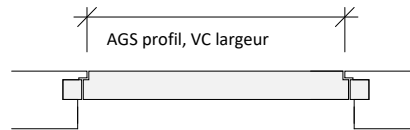

Judas Ø _____ Hauteur _____ depuis bas de la porte

garniture _____

Vue coté recouvrement

- Jeu _____ mm
- Planet US installé
- Seuil auto. fraisé, type:

Découpe

Découpe

Dimensions des battues _____

Liste-à-verre comprise = largeur battue 18 mm