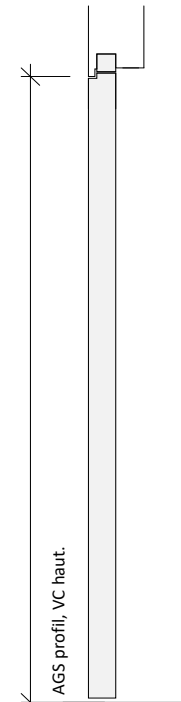

Référence _____

Nombre de pièces _____ Position _____

Type de porte _____

Epaisseur _____

Coté recouvrement _____

(placage ou brut)

Coté battues _____

(placage ou brut)

Type de serrure _____ Carré _____ mm

largeur têtère _____ mm Distance au canon _____ mm

Conception BB RZ WC

H. poignée depuis bas de la porte _____ mm

Coté de ferrage gauche droite

Type de fiche:

Répartition 2 Pce. 3 Pce. (asym) 3 Pce. (milieu)

Wegscheide 12, 6415 Arth

Demande d'offre

Date / collaborateur _____

Référence _____

Nombre de pièces _____ Position _____

Type de porte _____

Epaisseur _____

Coté recouvrement _____

Découpe

Découpe

Dimensions des battues _____

- non-visible
- battue coté recouvrement
- battue coté battue

Liste-à-verre comprise = largeur battue 18 mm

Articles, etc. selon documentaion vitrage

Verre installé / Type Art. N° _____