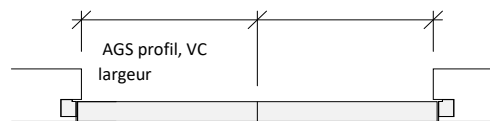

Judas Ø _____ Hauteur _____ depuis bas de la porte

garniture _____

Crémone à levier MSL 1808 MSL 1808 tringles rondes

BKS Crémone à levier 1899/1895

BKS Crémone anti-panique 2390/1895

Vue coté recouvrement

Jeu _____ mm
 Planet US installé
 Seuil auto. fraisé, type:

Découpe

Découpe

Dimensions des battues _____

non-visible
 battue coté recouvrement
 battue coté battue

Liste-à-verre comprise = largeur battue 18 mm