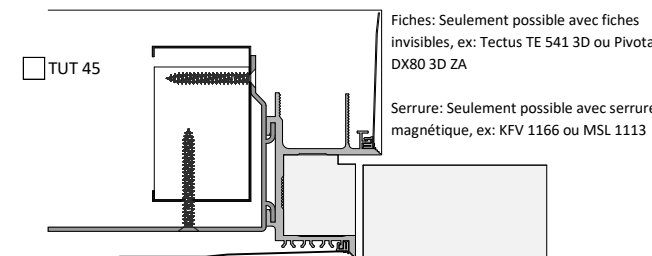

Fiches: Seulement possible avec fiches invisibles, ex: Tectus TE 541 3D ou Pivota DX80 3D ZA

Serrure: Seulement possible avec serrure magnétique, ex: KfV 1166 ou MSL 1113