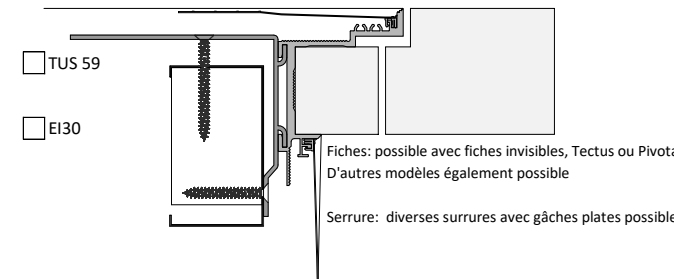

Fiches: possible avec fiches invisibles, Tectus ou Pivota. D'autres modèles également possible

Serrure: diverses serrures avec gâches plates possible