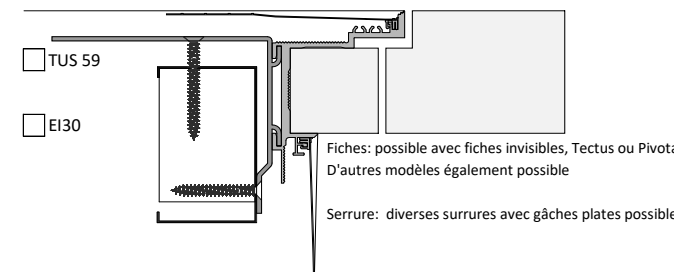

- ☐ TUS 59
- ☐ EI30

Fiches: possible avec fiches invisibles, Tectus ou Pivota. D'autres modèles également possible

Serrure: diverses serrures avec gâches plates possible