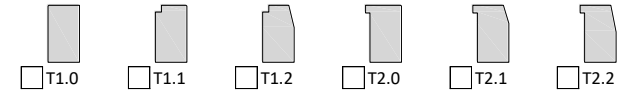

Judas Ø _____ Hauteur _____ depuis bas de la porte

garniture _____

Vue coté recouvrement

- Jeu _____ mm
- Planet US installé
- Seuil auto. fraisé, type:

Découpe

Découpe

Dimensions des battues _____

Liste-à-verre comprise = largeur battue 18 mm