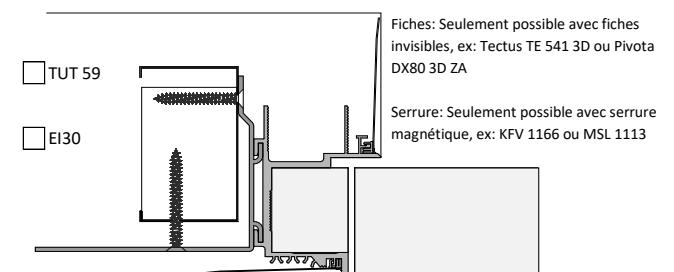

Fiches: Seulement possible avec fiches invisibles, ex: Tectus TE 541 3D ou Pivota DX80 3D ZA

Serrure: Seulement possible avec serrure magnétique, ex: KfV 1166 ou MSL 1113

Fiches: Seulement possible avec fiches invisibles, ex: Tectus TE 541 3D ou Pivota DX80 3D ZA

Serrure: Seulement possible avec serrure magnétique, ex: KfV 1166 ou MSL 1113