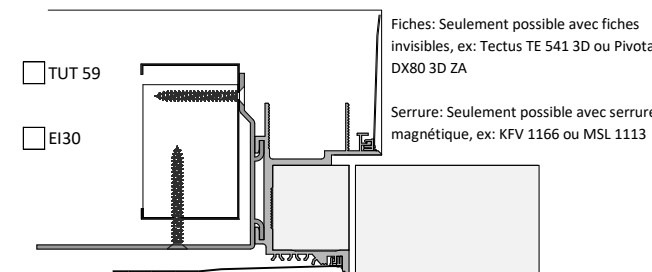

Fiches: Seulement possible avec fiches invisibles, ex: Tectus TE 541 3D ou Pivota DX80 3D ZA

Serrure: Seulement possible avec serrure magnétique, ex: KfV 1166 ou MSL 1113