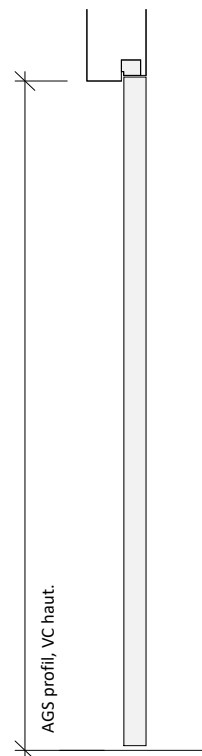

Référence _____

Nombre de pièces _____ Position _____

Type de porte _____

Epaisseur _____

Coté recouvrement _____

(placage ou brut)

Coté battues _____

(placage ou brut)

Type de serrure _____ Carré _____ mm

largeur têtère _____ mm Distance au canon _____ mm

Conception BB RZ WC

H. poignée depuis bas de la porte _____ mm

Coté de ferrage gauche droite

Type de fiche:

Répartition 2 Pce. 3 Pce. (asym) 3 Pce. (milieu)

Fiche avec tige de sécurité ouvrant sur l'extérieur oui

Prot. Fiches

Répartition 2 Pce. 3 Pce. Répartition selon RIWAG

Judas Ø _____ Hauteur _____ depuis bas de la porte

garniture _____

Vue coté recouvrement

Découpe

Découpe

Dimensions des battues _____

- non-visible
- battue coté recouvrement
- battue coté battue

Liste-à-verre comprise = largeur battue 18 mm

Articles, etc. selon documentaion vitrage

Verre installé / Type Art. N° _____