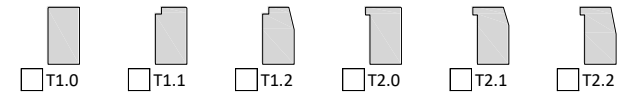

Jeu _____ mm
 Planet US installé
 Seuil auto. fraisé, type:

Découpe

Découpe

Dimensions des battues _____

non-visible
 battue coté recouvrement
 battue coté battue

Liste-à-verre comprise = largeur battue 18 mm