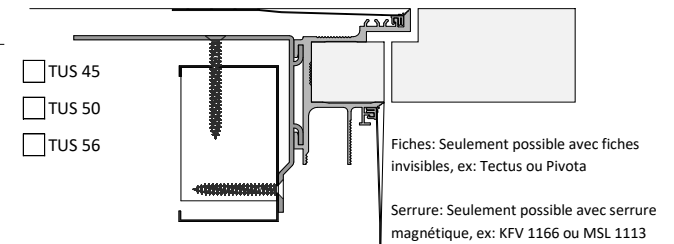

- ☐ TUS 45
- ☐ TUS 50
- ☐ TUS 56

Fiches: Seulement possible avec fiches invisibles, ex: Tectus ou Pivota

Serrure: Seulement possible avec serrure magnétique, ex: KfV 1166 ou MSL 1113