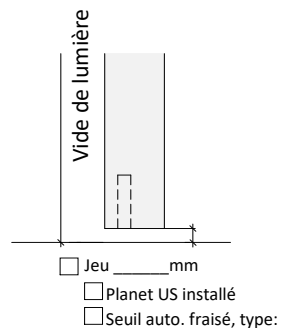

Fiche avec tige de sécurité ouvrant sur l'extérieur oui

Prot. Fiches

Répartition 2 Pce. 3 Pce. Répartition selon RIWAG

Judas Ø _____ Hauteur _____ depuis bas de la porte

garniture _____

Vue coté recouvrement

Découpe

Découpe

Dimensions des battues _____

- non-visible
- battue coté recouvrement
- battue coté battue

Liste-à-verre comprise = largeur battue 18 mm

Articles, etc. selon documentaion vitrage

Verre installé / Type Art. N° _____