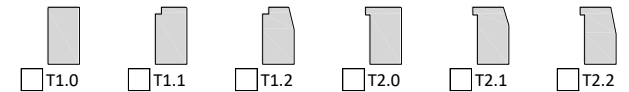

Découpe

☐ Découpe

Dimensions des battues _____

- ☐ non-visible
- ☐ battue coté recouvrement
- ☐ battue coté battue

☐ Liste-à-verre comprise = largeur battue 18 mm

Articles, etc. selon documentaion vitrage

☐ Verre installé / Type Art. N° _____

☐ Verre non-fourni / ép. verre + valeur U _____

Bande de distance ☐ 2mm ☐ 3mm ☐ _____

☐ Verre installé en altitude (> 1000m), Alt: _____

Cadre

Finition cadre

☐ pré-peint ☐ Alaises couleur strat. _____

☐ Peinture RAL/NCS _____

☐ laqué naturel