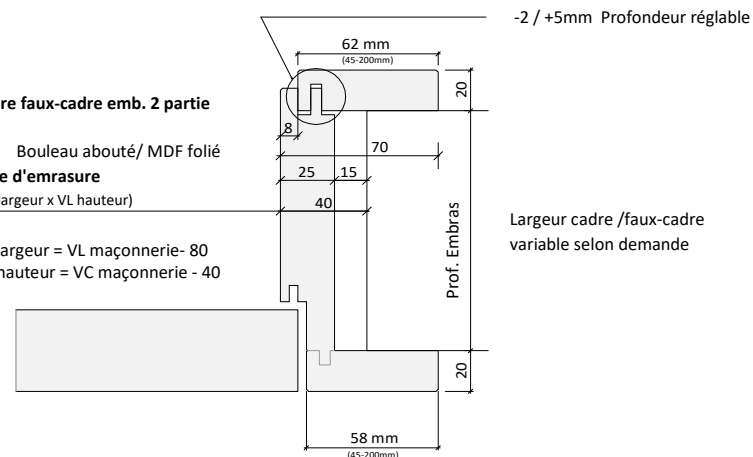

Jeu mm  
 Planet US installé  
 Seuil auto. fraisé, type:

**Découpe**

Découpe

Dimensions des battues

non-visible  
 battue coté recouvrement  
 battue coté battue

Liste-à-verre comprise = largeur battue 18 mm

Articles, etc. selon documentaion vitrage

Verre installé / Type Art. N°

Verre non-fourni / ép. verre + valeur U

Bande de distance  2mm  3mm

Verre installé en altitude (> 1000m), Alt:

**C-fc-embrasure: C-fc bouleau BLC / embrasure MDF folié**

**Finition embrasure**

pré-peint

Peinture RAL/NCS

**Conception**

affleuré

**cadre faux-cadre emb. 2 partie**

Bouleau abouté/ MDF folié

**Vide d'emrasure**

(VL largeur x VL hauteur)

VL largeur = VL maçonnerie - 80

VL hauteur = VC maçonnerie - 40

-2 / +5mm Profondeur réglable

Largeur cadre /faux-cadre variable selon demande