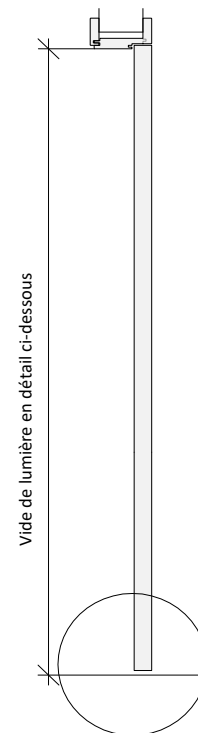

Expéditeur

☐ Commande

Portes sur embrasure 1 vtx, affleuré

RIWAG®
TÜREN

Tel 041 859 00 10
E-Mail info@riwag.ch
Internet www.riwag.ch

Wegscheide 12, 6415 Arth

☐ Demande d'offre

Date / collaborateur

Référence

Nombre de pièces Position

Type de porte

Epaisseur (39-44mm)

Coté recouvrement

(placage ou brut)

Coté battues

(placage ou brut)

Alaises

Porte

Finition porte

☐ pré-peint ☐ Alaises couleur strat.

☐ Peinture RAL/NCS

☐ laqué naturel

Ferrements

Installés ☐ Serrure ☒ Fiches ☒ Gâche

Type de serrure Carré mm

largeur têtère mm Distance au canon mm

Conception ☐ BB ☐ RZ ☐ WC

H. poignée depuis bas de la porte mm

Coté de ferrage ☐ gauche ☐ droite

Type de fiche Basys Pivota DX 78 3D Plaques pour embrasure en bois

Répartition ☐ 2 Pce. ☐ 3 Pce. (asym) ☐ 3 Pce. (milieu)

Gâche Glutz B-1001 (zingué)

Judas ø Hauteur depuis bas de la porte

garniture

Protection anti-feu ☒ non

Vue coté recouvrement

Vide de lumière en détail ci-dessous