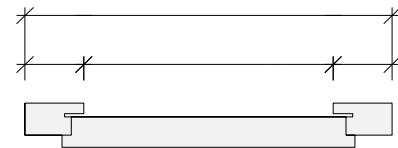

Installés Serrure Fiches Prot. Fiches

Type de serrure _____ Carré _____ mm

largeur têtère _____ mm Distance au canon _____ mm

Conception BB RZ WC

H. poignée depuis bas de la porte _____ mm

Coté de ferrage gauche droite

Type de fiche

Répartition 2 Pce. 3 Pce. (asym) 3 Pce. (milieu)

Fiche avec tige de sécurité ouvrant sur l'extérieur oui

Prot. Fiches

Répartition 2 Pce. 3 Pce. Répartition selon RIWAG

Judas Ø _____ Hauteur _____ depuis bas de la porte

garniture _____

valeurs requises EI30 RC2
 EI60 RC3

Vue coté recouvrement

RIWAG Seuil -T RIWAG Seuil -T, sans battue
 profils à enfilér, 50mm Planet US installé
 profils à enfilér, 100mm Seuil auto. fraisé, type: _____