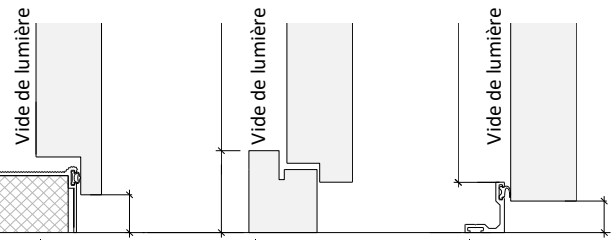

☐ Hebgo 175 (non-fourni) ☐ Cadre 4 cotés ☐ 180/30mm
☐ 180/40mm