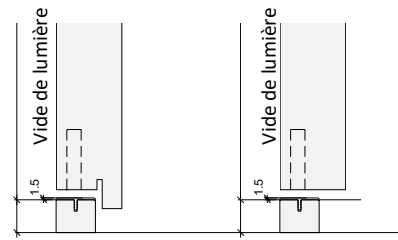

Type de fiche

Répartition 2 Pce. 3 Pce. (asym) 3 Pce. (milieu)

Fiche avec tige de sécurité ouvrant sur l'extérieur oui

Prot. Fiches

Répartition 2 Pce. 3 Pce. Répartition selon RIWAG

Judas Ø _____ Hauteur _____ depuis bas de la porte

garniture _____

valeurs requises EI30 RC2
 EI60 RC3

Vue coté recouvrement

RIWAG Seuil -T RIWAG Seuil -T, sans battue
 profils à enfilér, 50mm Planet US installé
 profils à enfilér, 100mm Seuil auto. fraisé, type: _____