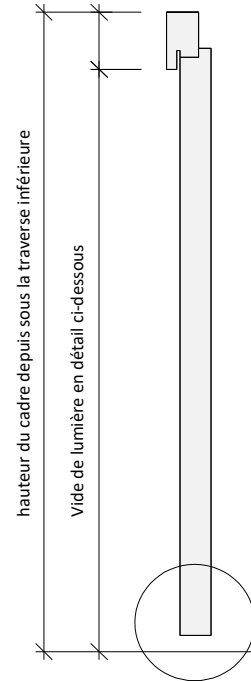

Référence _____

Nombre de pièces _____

Position _____

Type de porte _____

Epaisseur _____

Coté recouvrement

(placage ou brut)

Coté battues

Installés Serrure Fiches Prot. Fiches

Type de serrure _____ Carré _____ mm

largeur têtère _____ mm Distance au canon _____ mm

Conception BB RZ WC

H. poignée depuis bas de la porte _____ mm

Coté de ferrage gauche droite

Type de fiche

Répartition 2 Pce. 3 Pce. (asym) 3 Pce. (milieu)

Fiche avec tige de sécurité ouvrant sur l'extérieur oui

Prot. Fiches

Répartition 2 Pce. 3 Pce. Répartition selon RIWAG

Judas Ø _____ Hauteur _____ depuis bas de la porte

garniture _____

valeurs requises EI30 RC2
 EI60 RC3

Vue coté recouvrement

RIWAG Seuil -T RIWAG Seuil -T, sans battue
 profils à enfilér, 50mm Planet US installé
 profils à enfilér, 100mm Seuil auto. fraisé, type: _____