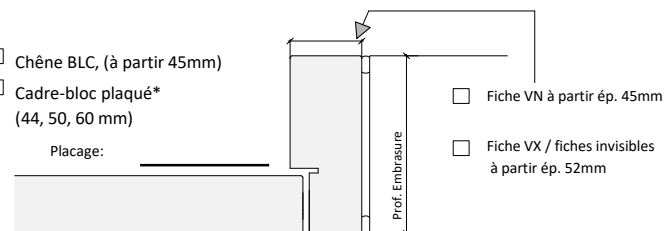

Cadre-bloc 1 partie

☐ Chêne BLC, (à partir 45mm)

☐ Cadre-bloc plaqué*
(44, 50, 60 mm)

Placage: _____

*(protection anti-feu uniquement alaises chêne, bouleau ou acajou)