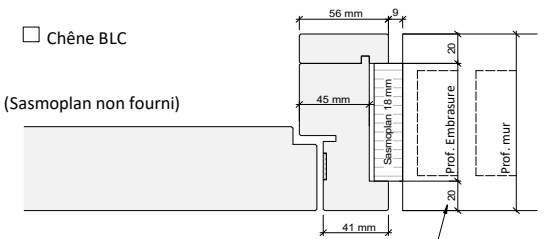

##### Conception

affleuré

Jeu \_\_\_\_\_ mm

Planet US installé

Seuil auto. fraisé, type: \_\_\_\_\_

#### Cadre-bloc 2 parties

Chêne BLC

(Sasmoplan non fourni)

avec fiche invisible 32mm