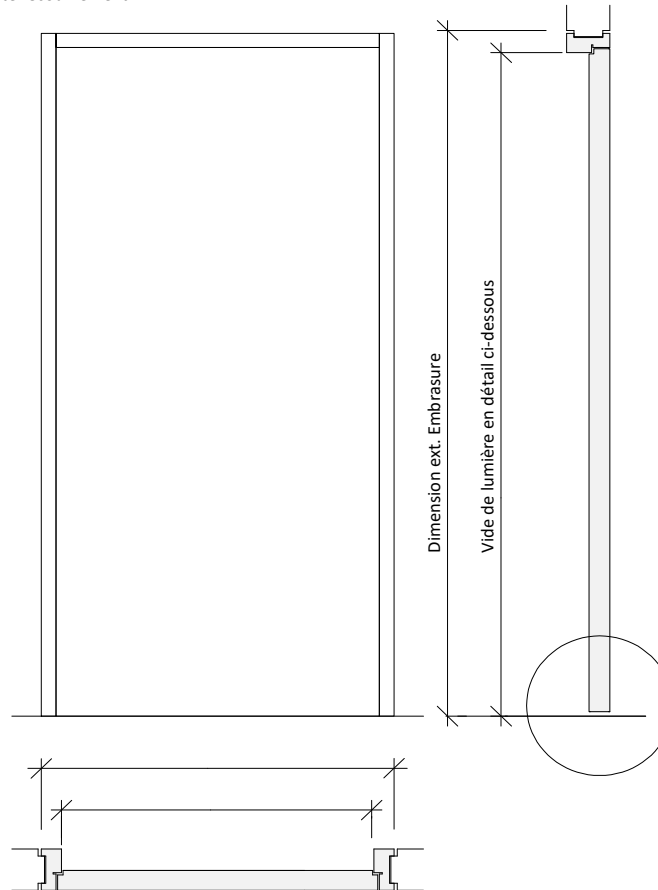

#### Prot. Fiches

Répartition  2 Pce.  3 Pce. Répartition selon RIWAG

Judas Ø \_\_\_\_\_ Hauteur \_\_\_\_\_ depuis bas de la porte

garniture \_\_\_\_\_

valeurs requises  EI30

Vue coté recouvrement

#### Cadre-bloc 1 partie

Chêne BLC, (à partir 45mm)

Cadre-bloc plaqué\*  
(44, 50, 60 mm)

Placage: \_\_\_\_\_

\*(protection anti-feu uniquement alaises chêne, bouleau ou acajou)

#### Découpe

Découpe

Dimensions des  
battues \_\_\_\_\_

Liste-à-verre comprise = largeur battue 18 mm

Articles, etc. selon documentaion vitrage

Verre installé / Type Art. N° \_\_\_\_\_

Verre non-fourni / ép. verre + valeur U \_\_\_\_\_