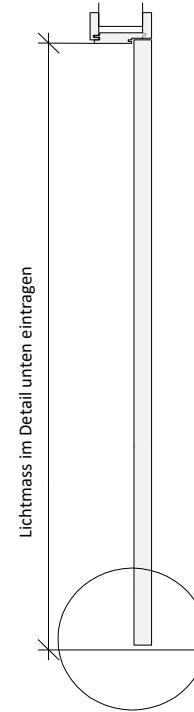

Datum / Sachbearbeiter/in \_\_\_\_\_

Kommission \_\_\_\_\_

Stückzahl \_\_\_\_\_ Position: \_\_\_\_\_

Türtyp \_\_\_\_\_

Dicke (44mm) \_\_\_\_\_

Überschlagsseite  
(Furnier oder roh) \_\_\_\_\_

Falzseite  
(Furnier oder roh) \_\_\_\_\_

**Schlosstyp** \_\_\_\_\_ Nuss \_\_\_\_\_ mm

Stulpbreite \_\_\_\_\_ mm Dornmass \_\_\_\_\_ mm

Ausführung  BB  RZ  WC

Drückerhöhe ab UK Türe \_\_\_\_\_ mm

**Bandseite** Gehflügel  Links  Rechts

**Bandtyp** Basys Pivota DX 78 3D inkl. Futterplatte

Anordnung  2 Stk  3 Stk (asym)  3 Stk (mittig)

**Schliessblech** Glutz B-1001 (verzinkt)

**Spion** Ø \_\_\_\_\_ Höhe \_\_\_\_\_ ab UK Türe

**Schild** \_\_\_\_\_

**Kantenriegel**  MSL 1808

**Brandschutz**  Nein

Ansicht von Überschlagsseite

Lichtmass im Detail unten eintragen

**Ausschnitt**

Ausschnitt

Falzgrösse \_\_\_\_\_

Glasleisten mitliefern = Falzbreite 18mm

Artikel etc. gem. Glas Dokumentation

Glas einbauen / Typ Art. Nr. \_\_\_\_\_