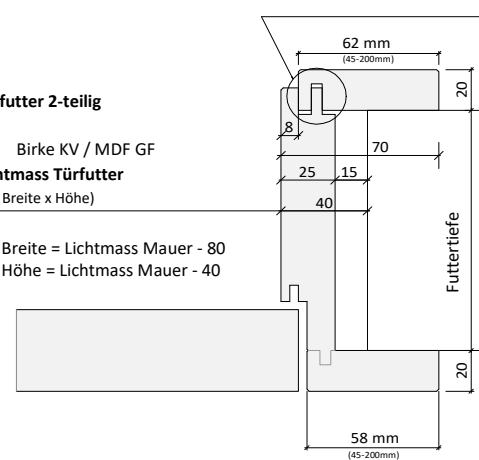

Ansicht von Überschlagsseite

Lichtmass im Detail unten eintragen

**Ausschnitt**

Ausschnitt

Falzgrösse \_\_\_\_\_

Glasleisten mitliefern = Falzbreite 18mm

Artikel etc. gem. Glas Dokumentation

Glas einbauen / Typ Art. Nr. \_\_\_\_\_

(LM Breite x Höhe)

LM Breite = Lichtmass Mauer - 80

LM Höhe = Lichtmass Mauer - 40

-2 / +5mm Ausgleich möglich

Zier- / Falzverkleidung kann  
auf Wunsch variieren