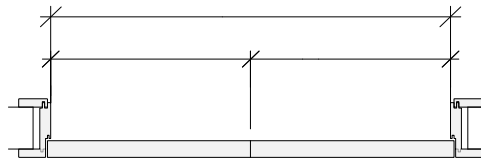

Anordnung  2 Stk  3 Stk (asym)  3 Stk (mittig)

**Schliessblech** Glutz B-1001 (verzinkt)

**Spion** Ø \_\_\_\_\_ Höhe \_\_\_\_\_ ab UK Türe

**Schild** \_\_\_\_\_

**Kantenriegel**  MSL 1808

**Brandschutz**  Nein

Ansicht von Überschlagsseite

Lichtmass im Detail unten eintragen

**Ausschnitt**

Ausschnitt

Falzgrösse \_\_\_\_\_

Glasleisten mitliefern = Falzbreite 18mm

Artikel etc. gem. Glas Dokumentation

Glas einbauen / Typ Art. Nr. \_\_\_\_\_